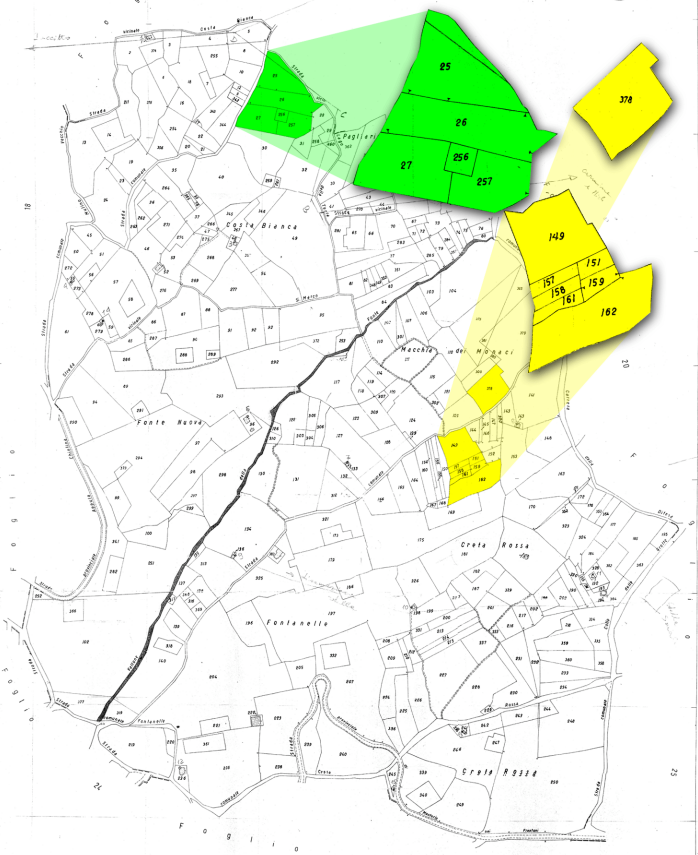

- Louianna Estate #1
- Louianna Estate #2

PROVINCIA DI CAMPORASSO

# Comune di Montorio nei Frentani

Foglio N. 19

Scala di 1:2000  
Aggiornato al Febbraio 1979